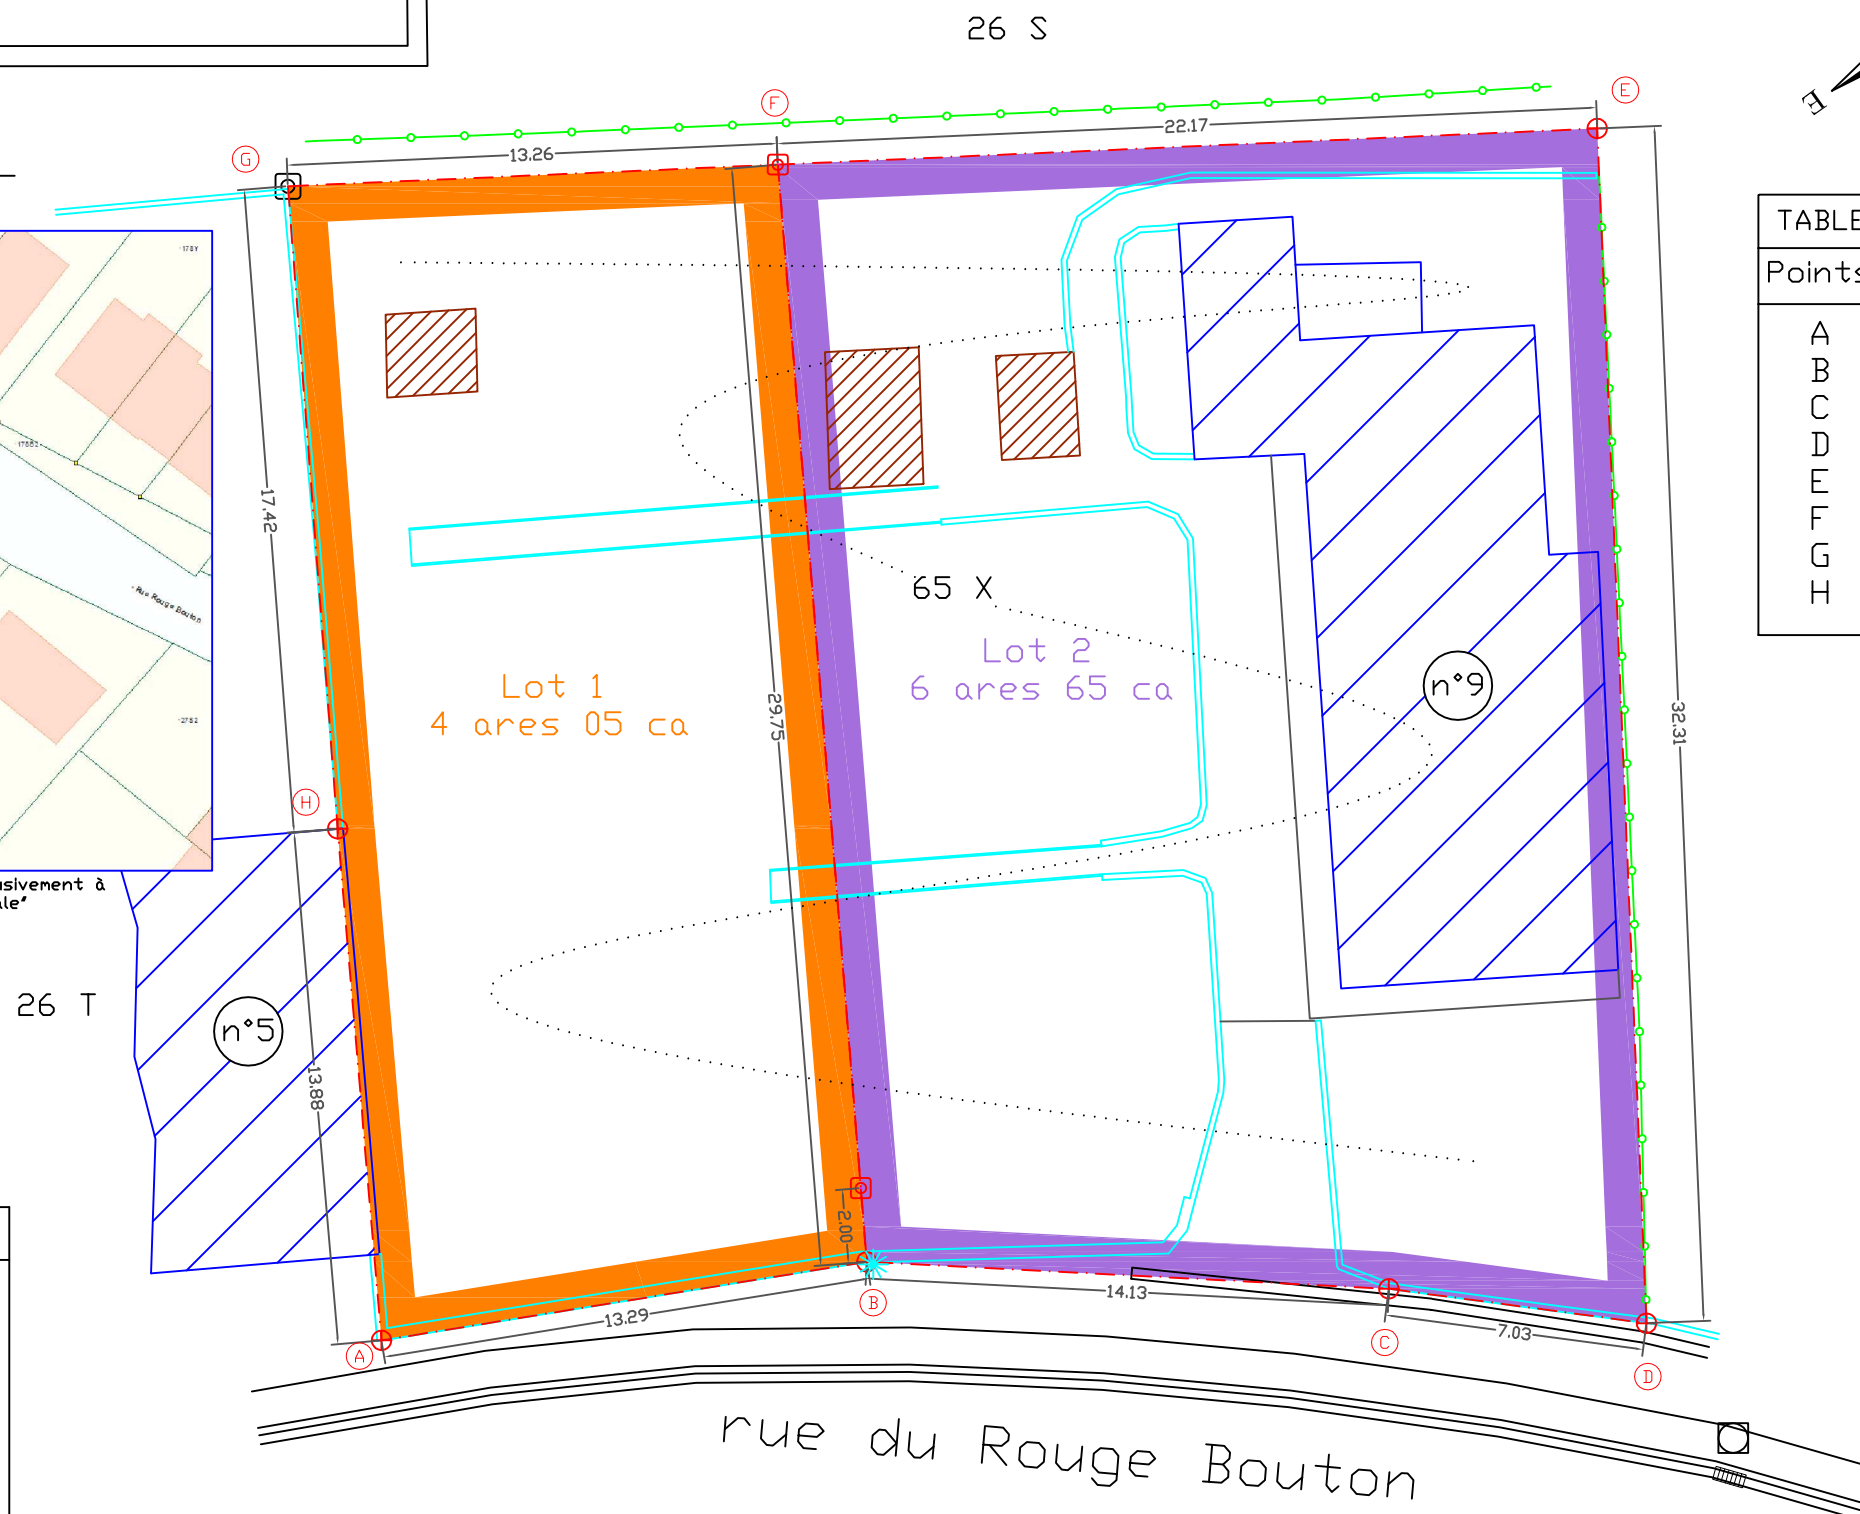

Commune de ITTRE (Virginal)
 rue du Rouge Bouton, 9
 Cadastree 3ème Division, section B,
 Parcelle n°26 X

PLAN CADASTRAL

Les données cadastrales de ce document appartiennent exclusivement à l'Administration Générale de la Documentation patrimoniale

TABLEAU DE COORDONNEES		
Points	X	Y
A	75.50	108.75
B	88.62	110.87
C	102.73	110.14
D	109.70	109.21
E	108.36	141.50
F	86.21	140.52
G	72.97	139.94
H	74.31	122.57

25 M

LEGENDE	
	Point de limite
	Borne existante
	Nouvelle Borne
	Poteau électrique
	Bâtiment
	Limite parcelle
	Limite cadastrale
	Clôture
	Chambre de visite
	Avaloir
	Station

rue du Rouge Bouton